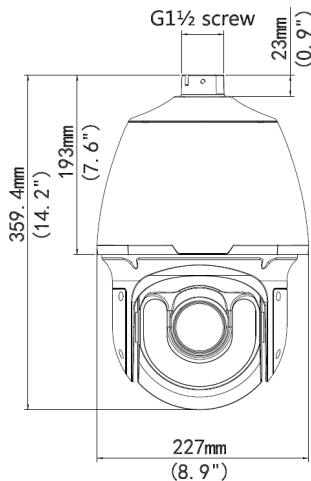

### 2MP 33X Starlight IR Dome Camera

#### Dimensions